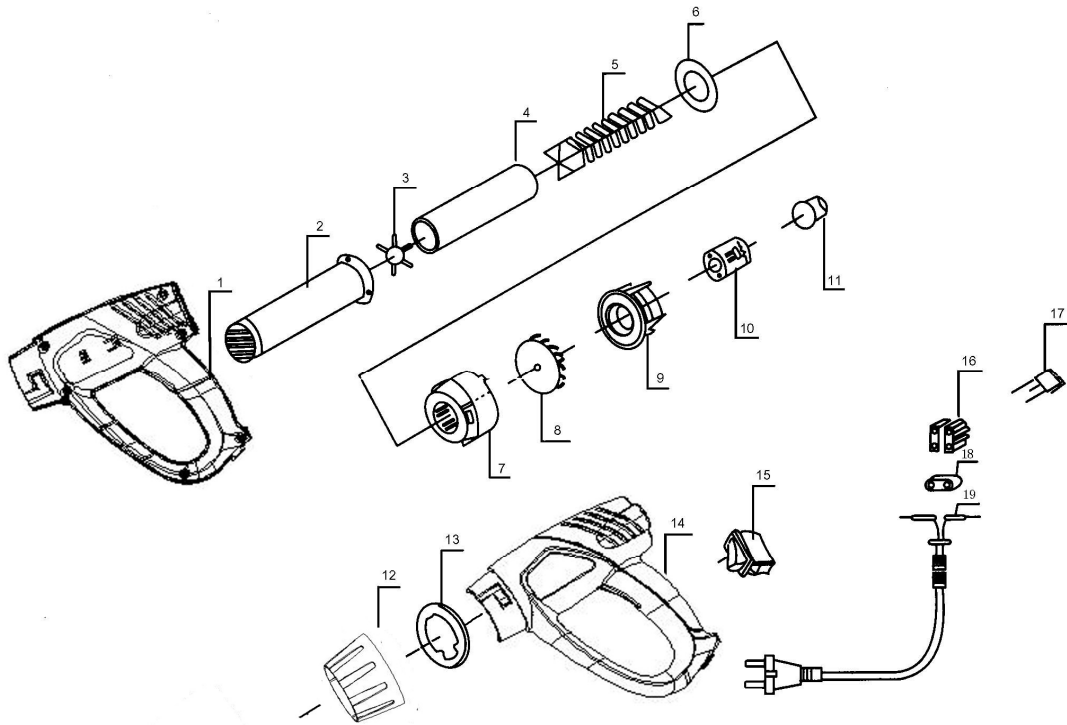

79325

NO.	NR SAP	NAME OF PART	NAZWA	UWAGI
1	Z7932501	PLASTIC HOUSING	OBUDOWA	
2	Z7932502	STEEL TUBE	DYSZA	
3	Z7932503	MICANITE PLATE FIX	WSPORNIK	
4	Z7932504	MICANITE PAPER TUBE	WKŁADKA Z MIKI	
5	Z7932505	HEATING ELEMENT	ELEMENT GRZEJNY	
6	Z7932506	PLASTIC RING	PIERŚCIEN PLASTIKOWY	
7	Z7932507	FAN CAVE	OSŁONA WENTYLATORA	
8	Z7932508	FAN BLADE	WENTYLATOR	
9	Z7932509	MOTOR BASE	PODSTAWA SILNIKA	
10	Z7932510	D.C. MOTOR	SILNIK	
11	Z7932511	RECTIFIER	PROSTOWNIK	
12	Z7932512	PLASTIC TUBE	OSŁONA DYSZY	
13	Z7932513	STEEL RING	PIERŚCIEN STALOWY	
14	Z7932514	PLASTIC HOUSING	OBUDOWA	
15	Z7932515	SWITCH	WŁĄCZNIK	
16	Z7932516	TERMINAL BLOCK	ZŁĄCZKA ELEKTRYCZNA	
17	Z7932517	CAPACITOR	KONDENSATOR	
18	Z7932518	CORD GRIP	ODCIĄŻKA	
19	Z7932519	POWER CORD	KABEL ZASILAJACY Z WTYCZKĄ	
3,5,6	Z793251A	HEATER ASSEMBLY	GRZAŁKA KOMPLETNA	
8,9,10,11	Z793252A	D.C. MOTOR ASS	SILNIK KOMPLETNY	